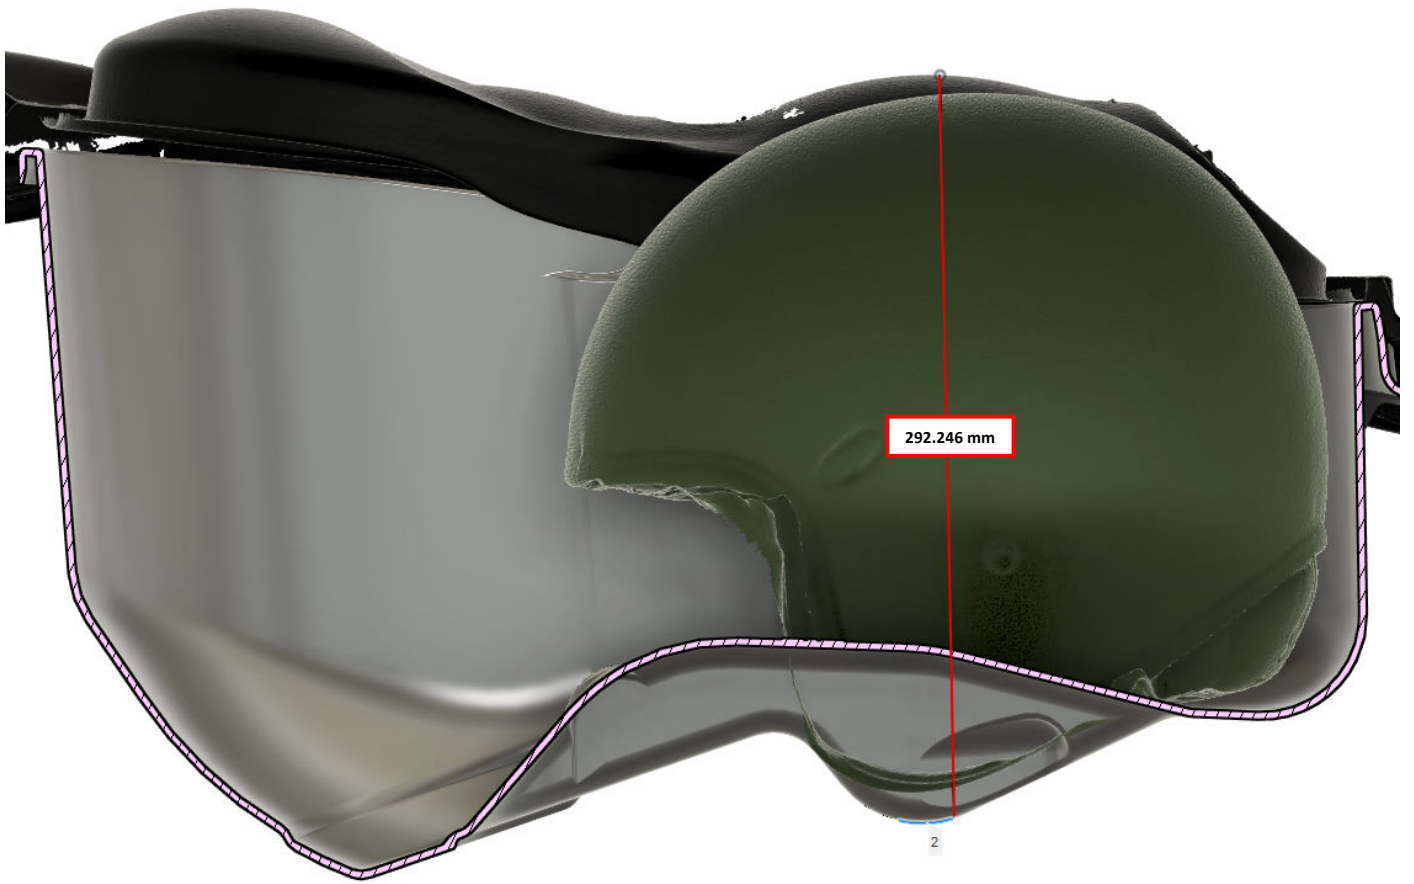

Helmet dimensions

BIG BOX dimensions

Max volume: 22 litres

<https://bigboxscooter.com>

contact@bigboxscooter.com