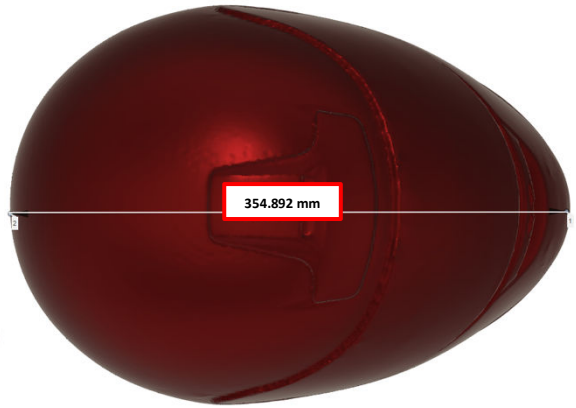

Helmet dimensions

BIG BOX dimensions

Max volume: 22 litres

<https://bigboxscooter.com>

contact@bigboxscooter.com