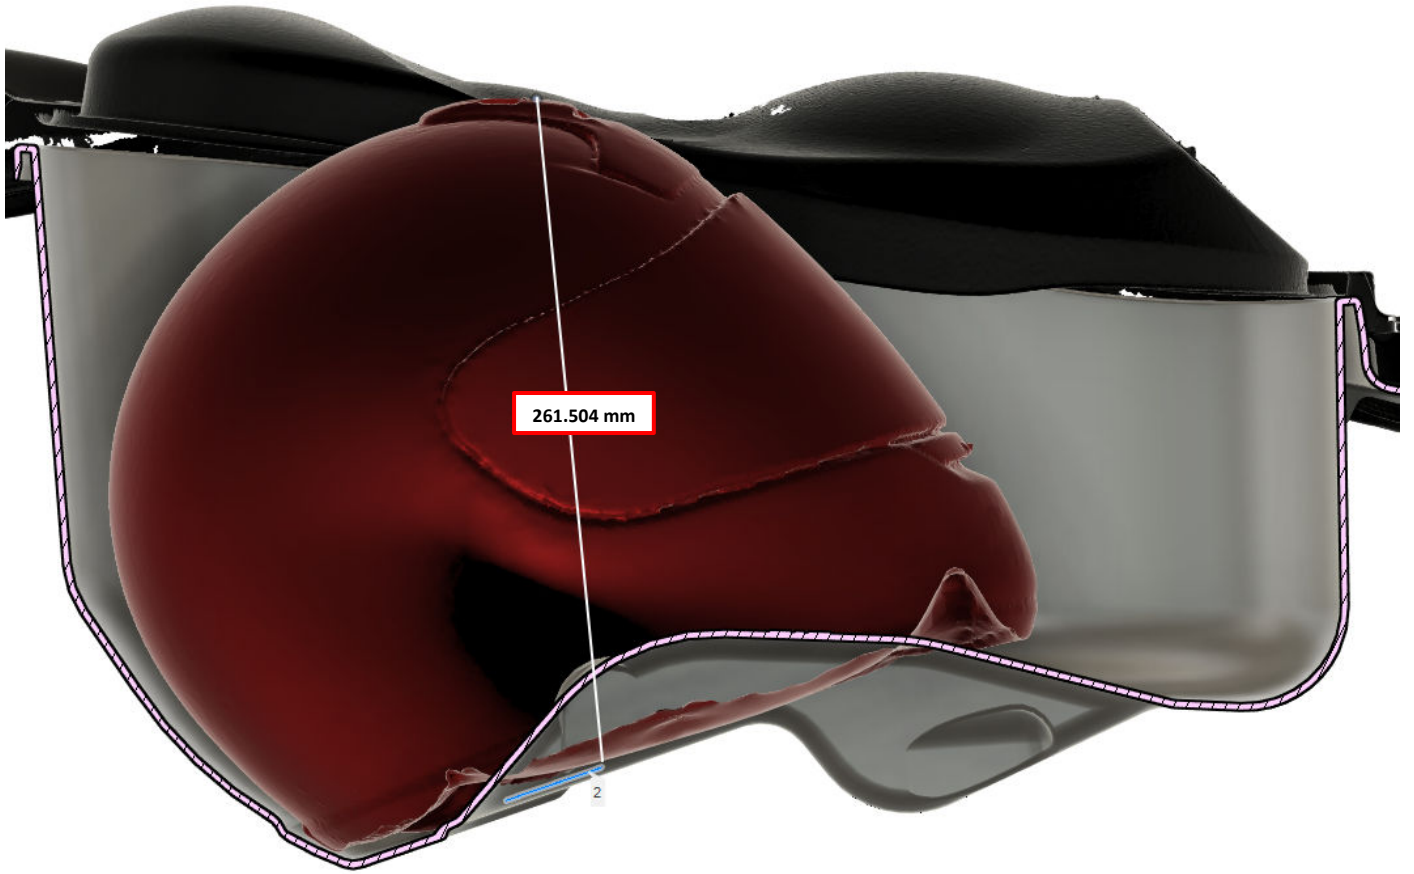

Helmet dimensions

BIG BOX dimensions

Max volume: 22 litres

<https://bigboxscooter.com>

contact@bigboxscooter.com