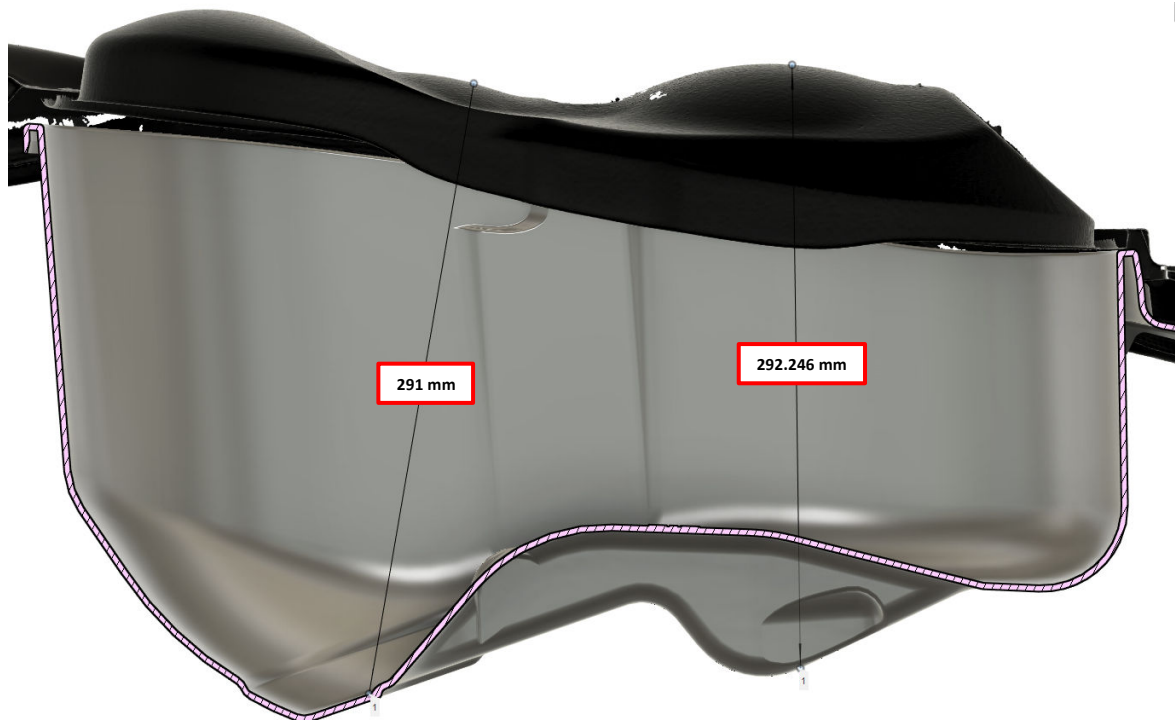

Helmet dimensions

BIG BOX dimensions

Max volume: 22 litres

<https://bigboxscooter.com>

contact@bigboxscooter.com