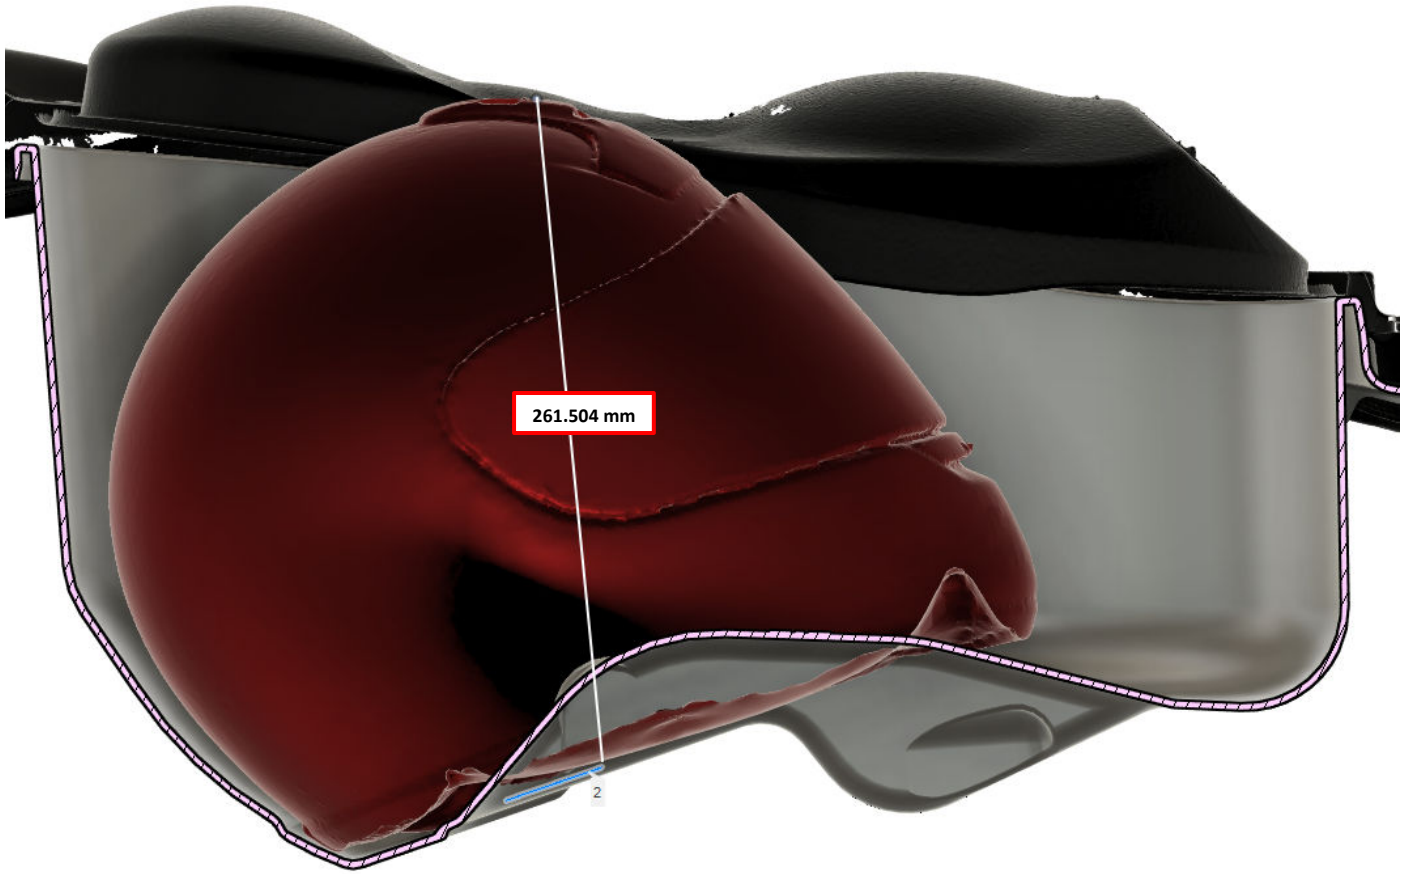

# Dimensioni caschi

# Dimensioni BIG BOX

**Volume massimo: 22 litri**

<https://bigboxscooter.com>

[contact@bigboxscooter.com](mailto:contact@bigboxscooter.com)