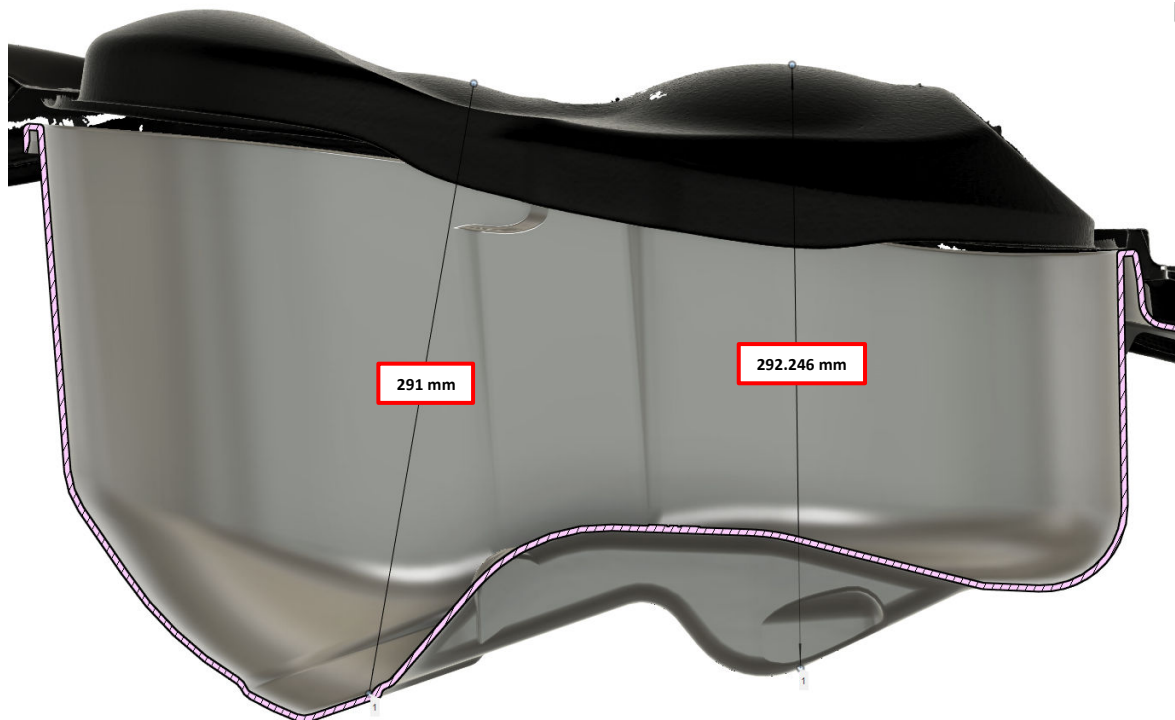

# Dimensioni caschi

# Dimensioni BIG BOX

**Volume massimo: 22 litri**

<https://bigboxscooter.com>

[contact@bigboxscooter.com](mailto:contact@bigboxscooter.com)