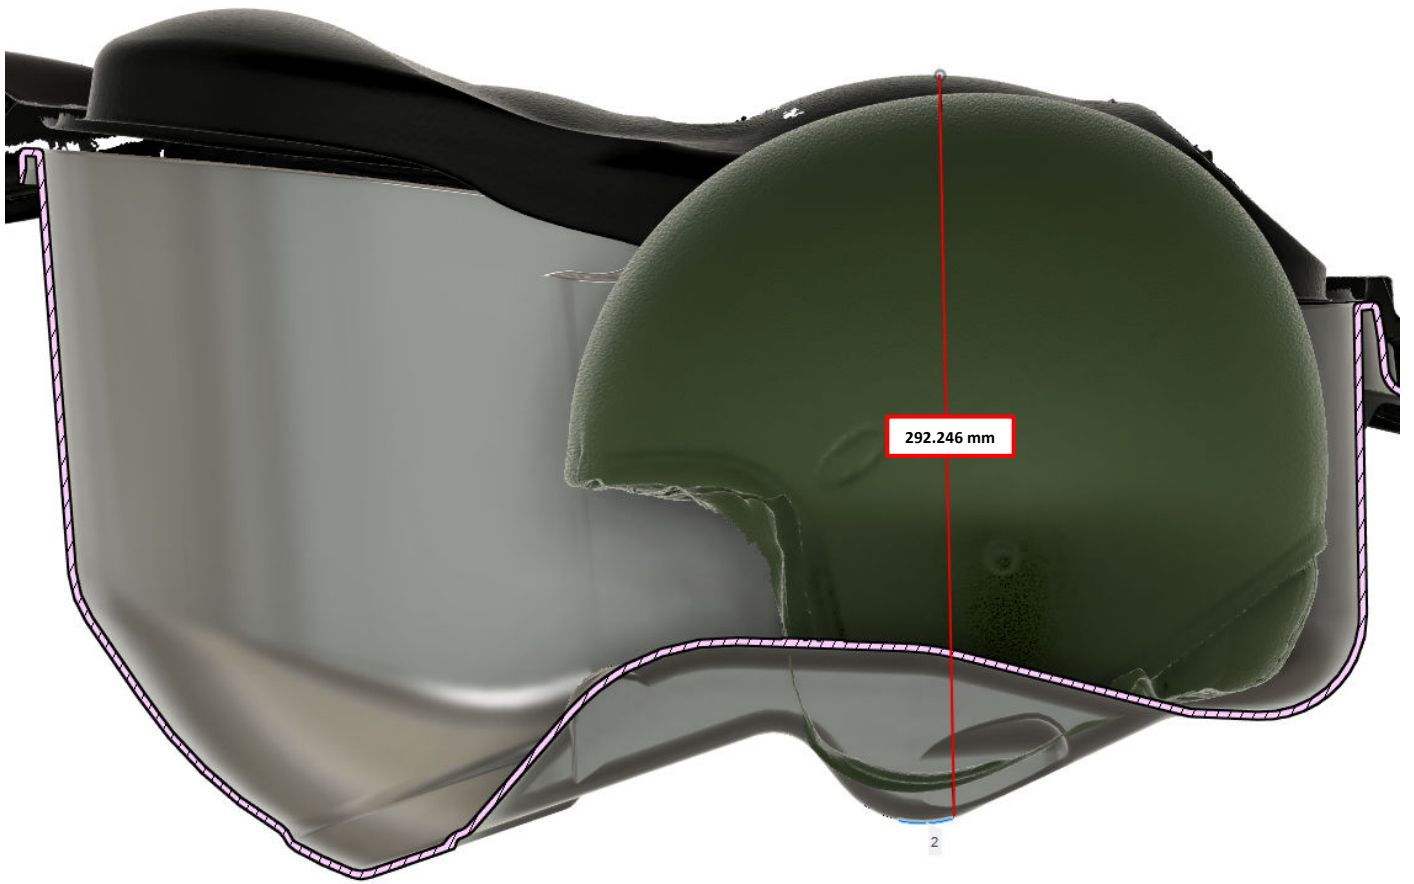

# Dimensioni caschi

# Dimensioni BIG BOX

**Volume massimo: 22 litri**

<https://bigboxscooter.com>

[contact@bigboxscooter.com](mailto:contact@bigboxscooter.com)